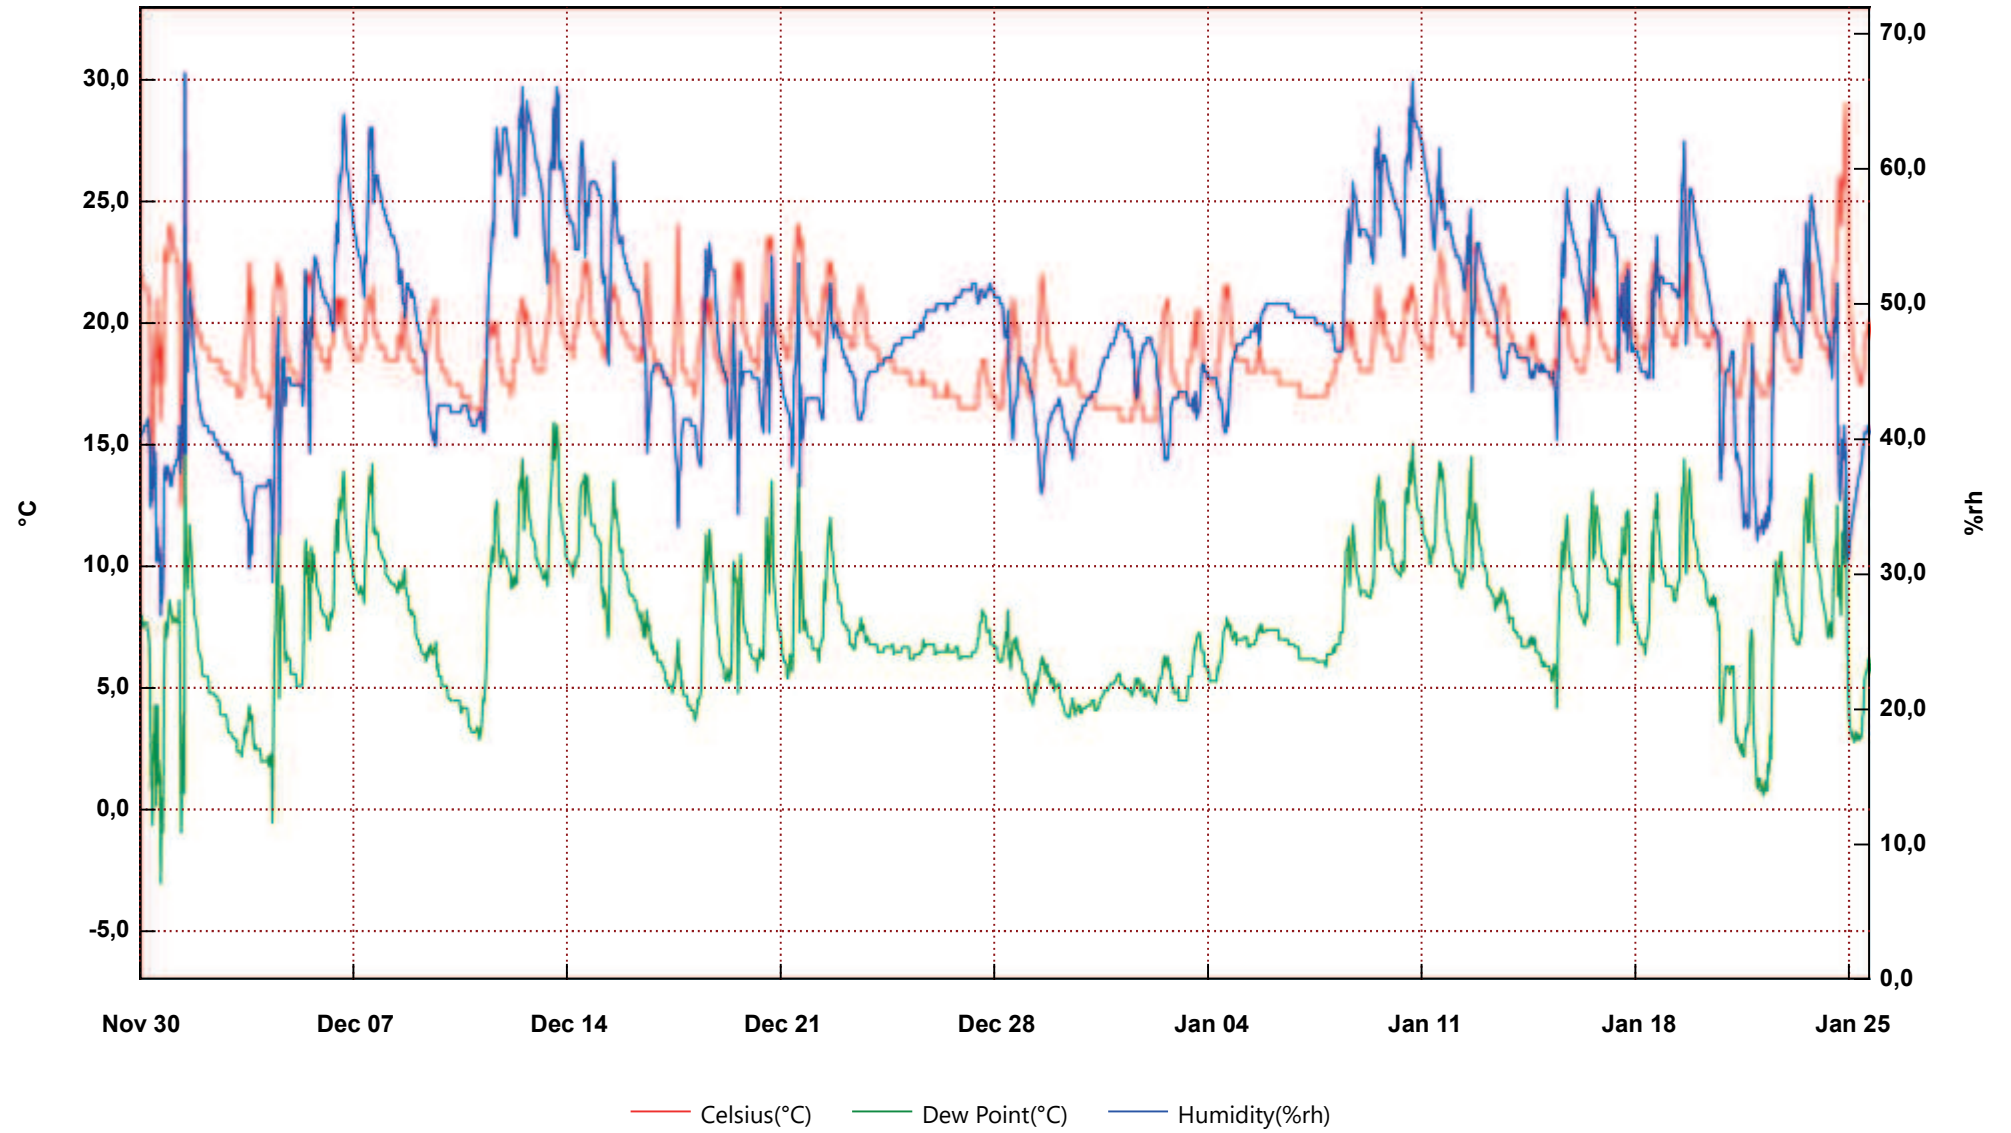

UT 111

From: giovedì 30 novembre 2017 0.00.00 - To: giovedì 25 gennaio 2018 16.30.00